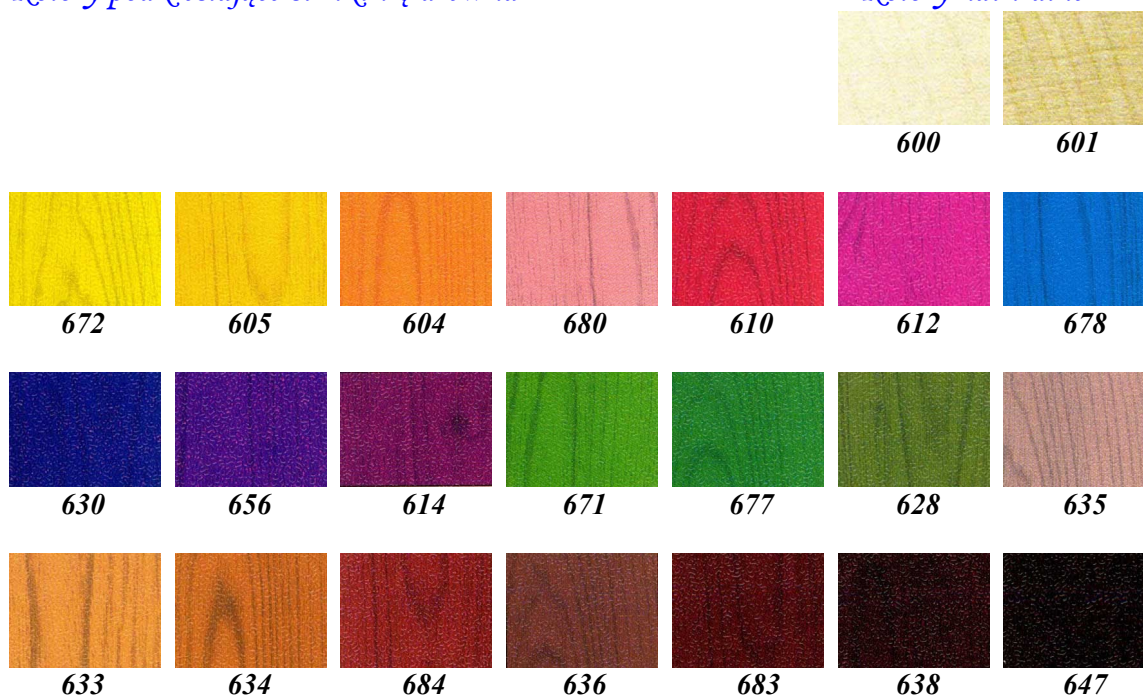

Katalog wzorów modnych drewnianych koralików

Kolory pokrywające strukturę drewna

Kolory podkreślające strukturę drewna

Kolory naturalne

Katalog kształtów modnych drewnianych koralików

1175	1176	1177	1179	1180	1181	1182	1183	1184	1185	1188	
1196	1197	1198	1199	1200	1201	1202	1205	1206	1209	1210	1211
1215	1219	1221	1226	1240	1243	1244	1247	1248	1249	1253	
1257	1273	1273/1	1277	1297	1382	1396	1401	1415	1421	1435	1438
1443	1444	1456	1461	1495	1500	1545	1584	1650	1651	1652	1653
1654	1655	1656	1658	1659	1660	1662	1663	1664	1665	1667	1668
1669	1670	1677	2112	2113	2195	2201/c	2235	2464			
2466	2467	2467/a	2468	2469	2470	2471	2472	2473			
2474	2476	2477	2478	2479	2481	2484	3002	3002/a			
52 237	78 121	78 125	78 135	78 152							

Drzewo jest materiałem naturalnym, dlatego należy uwzględnić minimalne różnice w odcieniach, które spowodowane są różnym zabarwieniem surowca.